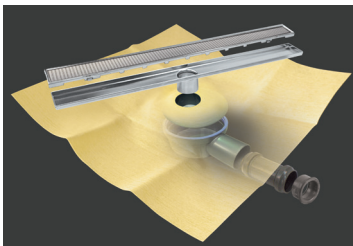

## rejillas más finas

Siguiendo con la estética de una única pendiente, las rejillas lineales slim, son más finas. Su discreta presencia, las convierte en un recurso elegante, que le da un toque especial al diseño global de la ducha.

## piezas sumidero novo

Kit de sumidero sifónico (convertible en no sifónico) para ducha de obra que incorpora salida HORIZONTAL de 50 mm y reducción a 40 mm, con lámina impermeable DRY50 tipo EVAC de 1,5 x 2 m termosellada a la tapa.

## DRY50 lineal slim revestible

DRY50 lineal slim DRY50 lineal slim negro DRY50 lineal slim blanco

**DRY50 LINEAL SLIM REVESTIBLE**

Kit de canaleta con rejilla lineal revestible y lámina impermeabilizante **DRY50** termosellada al sumidero de salida horizontal.