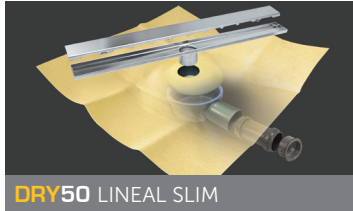

## rejillas más finas

Siguiendo con la estética de una única pendiente, las rejillas lineales slim, son más finas. Su discreta presencia, las convierte en un recurso elegante, que le da un toque especial al diseño global de la ducha.

## DRY50 lineal slim revestible

DRY50 lineal slim DRY50 lineal slim negro DRY50 lineal slim blanco

**DRY50 LINEAL SLIM REVESTIBLE**

Kit de canaleta con rejilla lineal revestible y lámina impermeabilizante **DRY50** termosellada al sumidero de salida horizontal.

referencias		largo rejilla	medida lámina
544012957	DRY50 LINEAL REVESTIBLE SLIM 60°	60 cm	1,5 x 2 m
544012995	DRY50 LINEAL REVESTIBLE SLIM 70°	70 cm	1,5 x 2 m
544013039	DRY50 LINEAL REVESTIBLE SLIM 90°	90 cm	1,5 x 2 m

**altura** 60 mm.  
**salidas** horizontal Ø 50 H.

**contiene:** **geotextil autoadhesivo** para colocar en la parte superior de la rejilla, para el mejor agarre del revestimiento.

**DRY50 LINEAL SLIM**