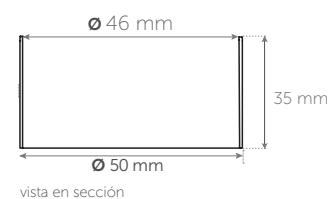

D/D_base canaleta