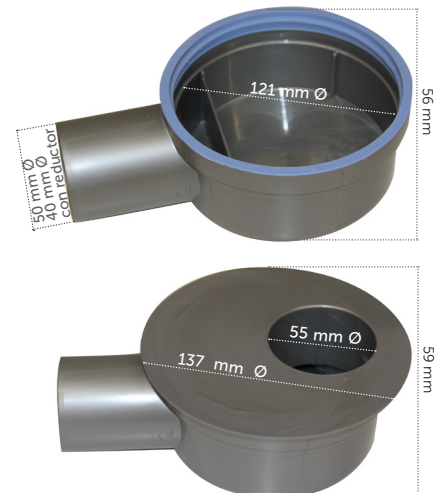

## piezas sumidero novo

Kit de sumidero sifónico (convertible en no sifónico) para ducha de obra que incorpora salida HORIZONTAL de 50 mm y reducción a 40 mm, con lámina impermeable DRY50 tipo EVAC de 1,5 x 2 m termosellada a la tapa.

- \_ Altura: 60 mm.
- \_ Velocidad de descarga: 0,6 l/s.
- \_ Material ABS de color gris.