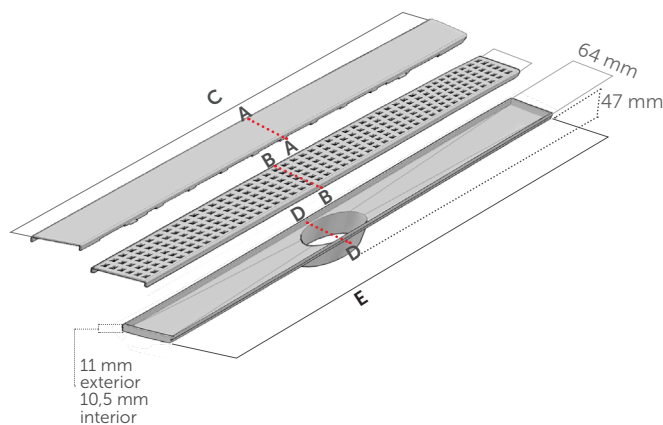

referencias		largo rejilla	medida lámina
544012933	DRY50 LINEAL SLIM 60 ACERO°	60 cm	1,5 x 2 m
544012926	DRY50 LINEAL SLIM 60 CUADROS°	60 cm	1,5 x 2 m
544012971	DRY50 LINEAL SLIM 70 ACERO°	70 cm	1,5 x 2 m
544012964	DRY50 LINEAL SLIM 70 CUADROS°	70 cm	1,5 x 2 m
544013015	DRY50 LINEAL SLIM 90 ACERO°	90 cm	1,5 x 2 m
544013008	DRY50 LINEAL SLIM 90 CUADROS°	90 cm	1,5 x 2 m

**DRY50 LINEAL SLIM NEGRO**

544016344	DRY50 LINEAL SLIM 60° NEGRO	60 cm	1,5 x 2 m
544016351	DRY50 LINEAL SLIM 70° NEGRO	70 cm	1,5 x 2 m
544016368	DRY50 LINEAL SLIM 90° NEGRO	90 cm	1,5 x 2 m

**DRY50 LINEAL SLIM BLANCO**

544016313	DRY50 LINEAL SLIM 60° BLANCO	60 cm	1,5 x 2 m
544016337	DRY50 LINEAL SLIM 70° BLANCO	70 cm	1,5 x 2 m
544016320	DRY50 LINEAL SLIM 90° BLANCO	90 cm	1,5 x 2 m

Kits de canaleta con rejilla lineal y lámina impermeabilizante **DRY50** termosellada al sumidero de salida horizontal.

**altura** 60 mm.  
**salidas** horizontal Ø 50 H.

**C\_rejilla E\_canaleta**

longitud rejillas		long. canaletas	
60	595 mm	60	600 mm
70	695 mm	70	700 mm
90	895 mm	90	900 mm

**A/A\_rejilla lisa**

**B/B\_rejilla perforada**