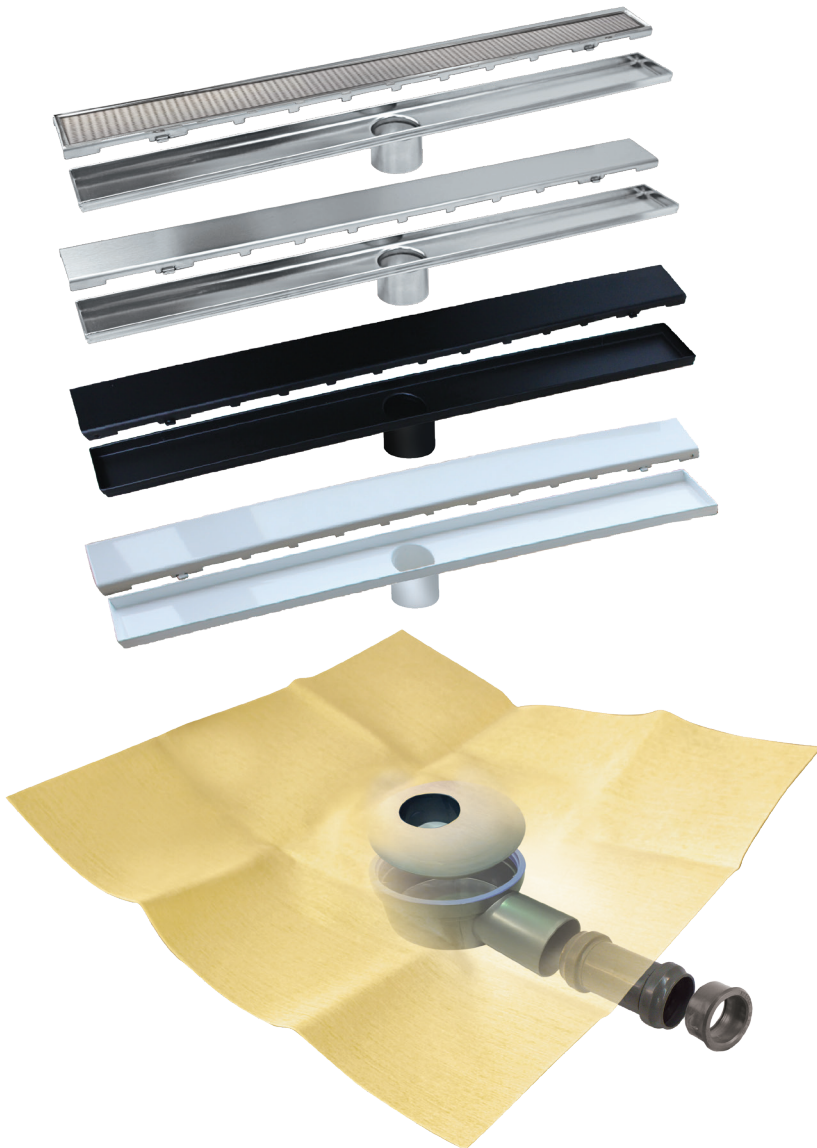

## rejillas más finas

Siguiendo con la estética de una única pendiente, las rejillas lineales slim, son más finas. Su discreta presencia, las convierte en un recurso elegante, que le da un toque especial al diseño global de la ducha.

## piezas sumidero novo

Kit de sumidero sifónico (convertible en no sifónico) para ducha de obra que incorpora salida HORIZONTAL de 50 mm y reducción a 40 mm, con lámina impermeable DRY50 tipo EVAC de 1,5 x 2 m termosellada a la tapa.

- \_ Altura: 60 mm.
- \_ Velocidad de descarga: 0,6 l/s.
- \_ Material ABS de color gris.

## DRY50 lineal slim revestible

DRY50 lineal slim DRY50 lineal slim negro DRY50 lineal slim blanco

**DRY50 LINEAL SLIM REVESTIBLE**

Kit de canaleta con rejilla lineal revestible y lámina impermeabilizante **DRY50** termosellada al sumidero de salida horizontal.