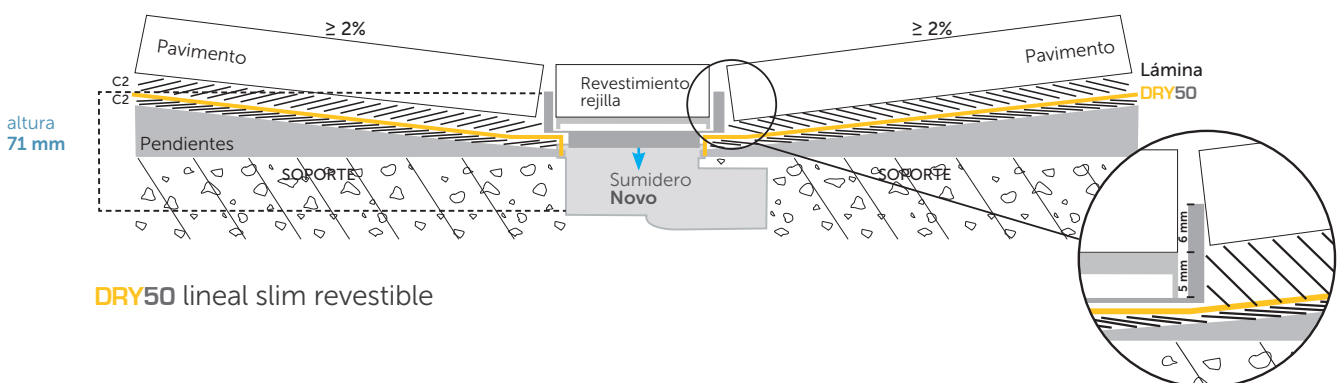

DRY50 lineal slim

EAD 030436-00-0503

piezas sumidero novo

Kit de sumidero sifónico (convertible en no sifónico) para ducha de obra que incorpora salida HORIZONTAL de 50 mm y reducción a 40 mm, con lámina impermeable DRY50 tipo EVAC de 1,5 x 2 m termosellada a la tapa.

- _ Altura: 60 mm.
- _ Velocidad de descarga: 0,6 l/s.
- _ Material ABS de color gris.

DRY50 lineal slim revestible