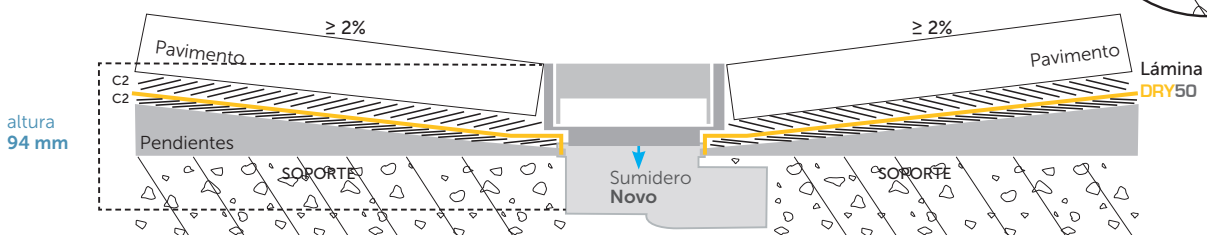

DRY50 lineal slim DRY50 lineal slim negro DRY50 lineal slim blanco