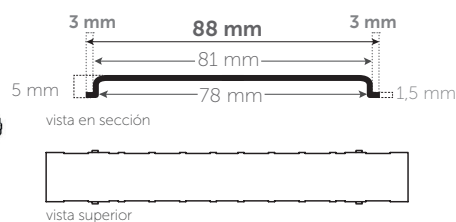

**altura**  
82 mm.

**salidas**  
horizontal y vertical (Ø 40/50H 54 litros/minuto)

**contiene:**  
**geotextil autoadhesivo** para colocar en la parte superior de la rejilla, para el mejor agarre del revestimiento.

referencia	descripción	largo rejilla	medida lámina
544012124	DRY50 LINEAL FLAT 60 REVESTIBLE	60 cm	1,2 x 2 m
544011967	DRY50 LINEAL FLAT 70 REVESTIBLE	70 cm	1,5 x 2 m
544012193	DRY50 LINEAL FLAT 80 REVESTIBLE	80 cm	1,5 x 2 m
544012216	DRY50 LINEAL FLAT 90 REVESTIBLE	90 cm	1,5 x 2 m
544012544	DRY50 LINEAL FLAT 100 REVESTIBLE*	100 cm	1,5 x 2 m
544012551	DRY50 LINEAL FLAT 120 REVESTIBLE*	120 cm	1,5 x 2 m

**altura**  
65 mm.

**salidas**  
horizontal (Ø 40/50 H 30 litros/minuto)

**contiene:**  
**geotextil autoadhesivo** para colocar en la parte superior de la rejilla, para el mejor agarre del revestimiento.

R_rejilla		C_canaleta	
longitud rejillas R	long. canaletas C		
60	591 mm	60	596 mm
70	695 mm	70	700 mm
80	795 mm	80	800 mm
90	895 mm	90	900 mm
100	995 mm	100	1000 mm
120	1195 mm	120	1200 mm

**A/A rejilla revestible**