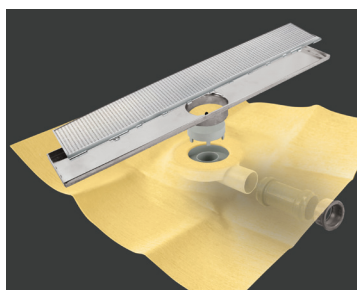

## rejilla "oculta"

La rejilla cubierta con el mismo revestimiento cerámico que el resto del baño, drena el agua por las discretas ranuras laterales que quedan a la vista. Un espacio de diseño, sin saltos. Que integra todos los elementos, siempre buscando superficies minimalistas, líneas vanguardistas y sobre todo del placer personal de tener una ducha que te encanta.

DRY50 lineal premier revestible

DRY50 lineal flat revestible

**DRY50 LINEAL PREMIER REVESTIBLE**

Kit de canaleta lineal preparada para revestir, con lámina **DRY50** termosellada al sumidero **PREMIER**.

**DRY50 LINEAL FLAT REVESTIBLE**

Kit de canaleta lineal preparada para revestir, con lámina **DRY50** termosellada al sumidero **FLAT** de perfil bajo.

referencia	descripción	largo rejilla	medida lámina
544012209	DRY50 LINEAL PREMIER 60 REVESTIBLE	60 cm	1,2 x 2 m
544012100	DRY50 LINEAL PREMIER 70 REVESTIBLE	70 cm	1,5 x 2 m
544012186	DRY50 LINEAL PREMIER 80 REVESTIBLE	80 cm	1,5 x 2 m
544012254	DRY50 LINEAL PREMIER 90 REVESTIBLE	90 cm	1,5 x 2 m
544011950	DRY50 LINEAL PREMIER 100 REVESTIBLE*	100 cm	1,5 x 2 m
544012612	DRY50 LINEAL PREMIER 120 REVESTIBLE*	120 cm	1,5 x 2 m

**altura**  
82 mm.

**salidas**  
horizontal y vertical (Ø 40/50H 54 litros/minuto)

**contiene:**  
**geotextil autoadhesivo** para colocar en la parte superior de la rejilla, para el mejor agarre del revestimiento.