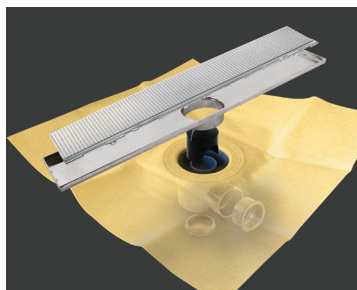

## rejilla "oculta"

La rejilla cubierta con el mismo revestimiento cerámico que el resto del baño, drena el agua por las discretas ranuras laterales que quedan a la vista. Un espacio de diseño, sin saltos. Que integra todos los elementos, siempre buscando superficies minimalistas, líneas vanguardistas y sobre todo del placer personal de tener una ducha que te encanta.

# DRY50 lineal revestible

CE  
EAD 030436-00-0503

Dos tipos de sumidero a elegir: **premier** o **flat**.  
Consulta en las páginas 112-113 el más adecuado a tus necesidades  
en función de sus características técnicas y del tipo de instalación.

DRY50 lineal premier revestible

DRY50 lineal flat revestible

**DRY50 LINEAL PREMIER REVESTIBLE**

Kit de canaleta lineal preparada para revestir, con lámina **DRY50** termosellada al sumidero **PREMIER**.

**DRY50 LINEAL FLAT REVESTIBLE**

Kit de canaleta lineal preparada para revestir, con lámina **DRY50** termosellada al sumidero **FLAT** de perfil bajo.

referencia	descripción	largo rejilla	medida lámina
544012209	DRY50 LINEAL PREMIER 60 REVESTIBLE	60 cm	1,2 x 2 m
544012100	DRY50 LINEAL PREMIER 70 REVESTIBLE	70 cm	1,5 x 2 m
544012186	DRY50 LINEAL PREMIER 80 REVESTIBLE	80 cm	1,5 x 2 m
544012254	DRY50 LINEAL PREMIER 90 REVESTIBLE	90 cm	1,5 x 2 m
544011950	DRY50 LINEAL PREMIER 100 REVESTIBLE*	100 cm	1,5 x 2 m
544012612	DRY50 LINEAL PREMIER 120 REVESTIBLE*	120 cm	1,5 x 2 m