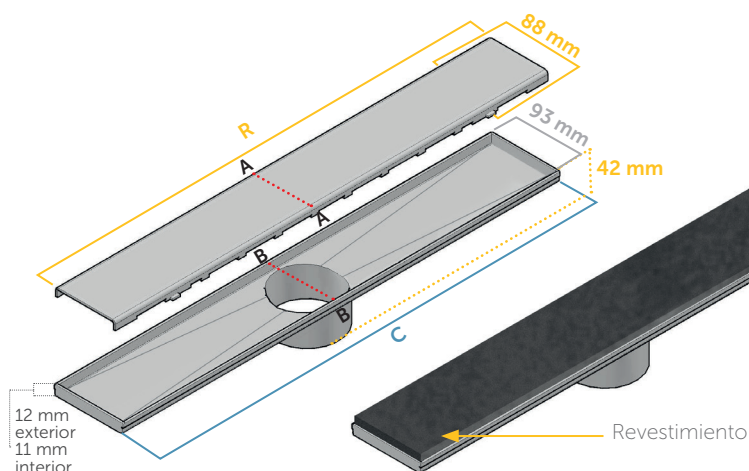

**DRY50 LINEAL FLAT REVESTIBLE**

Kit de canaleta lineal preparada para revestir, con lámina **DRY50** termosellada al sumidero **FLAT** de perfil bajo.

referencia	descripción	largo rejilla	medida lámina
544012209	DRY50 LINEAL PREMIER 60 REVESTIBLE	60 cm	1,2 x 2 m
544012100	DRY50 LINEAL PREMIER 70 REVESTIBLE	70 cm	1,5 x 2 m
544012186	DRY50 LINEAL PREMIER 80 REVESTIBLE	80 cm	1,5 x 2 m
544012254	DRY50 LINEAL PREMIER 90 REVESTIBLE	90 cm	1,5 x 2 m
544011950	DRY50 LINEAL PREMIER 100 REVESTIBLE*	100 cm	1,5 x 2 m
544012612	DRY50 LINEAL PREMIER 120 REVESTIBLE*	120 cm	1,5 x 2 m

**altura**  
82 mm.

**salidas**  
horizontal y vertical (Ø 40/50H 54 litros/minuto)

**contiene:**  
**geotextil autoadhesivo** para colocar en la parte superior de la rejilla, para el mejor agarre del revestimiento.

referencia	descripción	largo rejilla	medida lámina
544012124	DRY50 LINEAL FLAT 60 REVESTIBLE	60 cm	1,2 x 2 m
544011967	DRY50 LINEAL FLAT 70 REVESTIBLE	70 cm	1,5 x 2 m
544012193	DRY50 LINEAL FLAT 80 REVESTIBLE	80 cm	1,5 x 2 m
544012216	DRY50 LINEAL FLAT 90 REVESTIBLE	90 cm	1,5 x 2 m
544012544	DRY50 LINEAL FLAT 100 REVESTIBLE*	100 cm	1,5 x 2 m
544012551	DRY50 LINEAL FLAT 120 REVESTIBLE*	120 cm	1,5 x 2 m

**altura**  
65 mm.

**salidas**  
horizontal (Ø 40/50 H 30 litros/minuto)

**contiene:**  
**geotextil autoadhesivo** para colocar en la parte superior de la rejilla, para el mejor agarre del revestimiento.