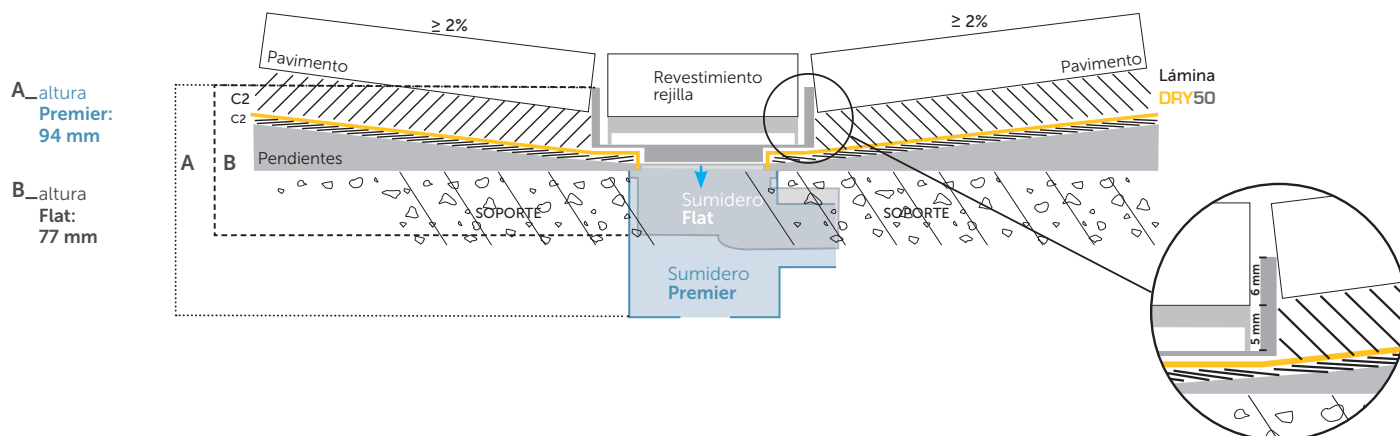

DRY50 lineal revestible

CE
EAD 030436-00-0503

Dos tipos de sumidero a elegir: **premier** o **flat**.
Consulta en las páginas 112-113 el más adecuado a tus necesidades
en función de sus características técnicas y del tipo de instalación.

DRY50 lineal premier revestible

DRY50 lineal flat revestible