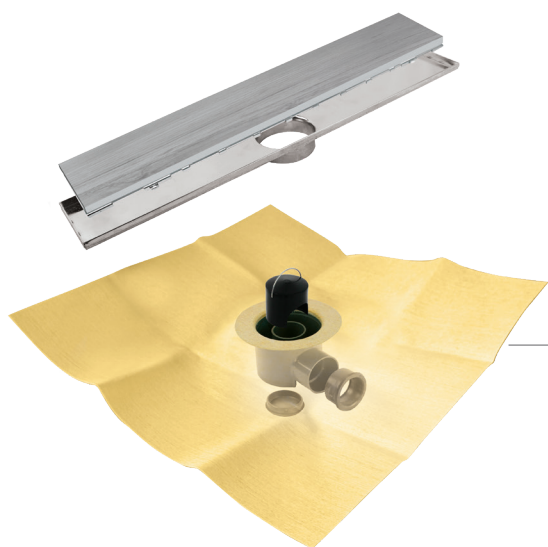

# ducha rejilla lineal revestible

## rejilla "oculta"

La rejilla cubierta con el mismo revestimiento cerámico que el resto del baño, drena el agua por las discretas ranuras laterales que quedan a la vista. Un espacio de diseño, sin saltos. Que integra todos los elementos, siempre buscando superficies minimalistas, líneas vanguardistas y sobre todo del placer personal de tener una ducha que te encanta.

DRY50 lineal premier revestible

DRY50 lineal flat revestible

**DRY50 LINEAL PREMIER REVESTIBLE**

Kit de canaleta lineal preparada para revestir, con lámina **DRY50** termosellada al sumidero **PREMIER**.

**DRY50 LINEAL FLAT REVESTIBLE**

Kit de canaleta lineal preparada para revestir, con lámina **DRY50** termosellada al sumidero **FLAT** de perfil bajo.

referencia	descripción	largo rejilla	medida lámina
544012209	DRY50 LINEAL PREMIER 60 REVESTIBLE	60 cm	1,2 x 2 m
544012100	DRY50 LINEAL PREMIER 70 REVESTIBLE	70 cm	1,5 x 2 m
544012186	DRY50 LINEAL PREMIER 80 REVESTIBLE	80 cm	1,5 x 2 m
544012254	DRY50 LINEAL PREMIER 90 REVESTIBLE	90 cm	1,5 x 2 m
544011950	DRY50 LINEAL PREMIER 100 REVESTIBLE*	100 cm	1,5 x 2 m
544012612	DRY50 LINEAL PREMIER 120 REVESTIBLE*	120 cm	1,5 x 2 m