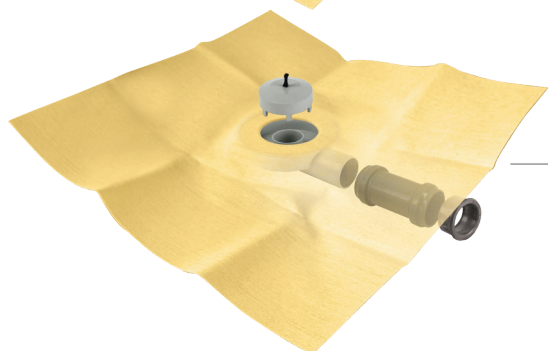

# ducha rejilla lineal revestible

## rejilla "oculta"

La rejilla cubierta con el mismo revestimiento cerámico que el resto del baño, drena el agua por las discretas ranuras laterales que quedan a la vista. Un espacio de diseño, sin saltos. Que integra todos los elementos, siempre buscando superficies minimalistas, líneas vanguardistas y sobre todo del placer personal de tener una ducha que te encanta.

DRY50 lineal premier revestible

DRY50 lineal flat revestible

**DRY50 LINEAL PREMIER REVESTIBLE**

Kit de canaleta lineal preparada para revestir, con lámina **DRY50** termosellada al sumidero **PREMIER**.

**DRY50 LINEAL FLAT REVESTIBLE**

Kit de canaleta lineal preparada para revestir, con lámina **DRY50** termosellada al sumidero **FLAT** de perfil bajo.

referencia	descripción	largo rejilla	medida lámina
544012209	DRY50 LINEAL PREMIER 60 REVESTIBLE	60 cm	1,2 x 2 m
544012100	DRY50 LINEAL PREMIER 70 REVESTIBLE	70 cm	1,5 x 2 m
544012186	DRY50 LINEAL PREMIER 80 REVESTIBLE	80 cm	1,5 x 2 m
544012254	DRY50 LINEAL PREMIER 90 REVESTIBLE	90 cm	1,5 x 2 m
544011950	DRY50 LINEAL PREMIER 100 REVESTIBLE*	100 cm	1,5 x 2 m
544012612	DRY50 LINEAL PREMIER 120 REVESTIBLE*	120 cm	1,5 x 2 m