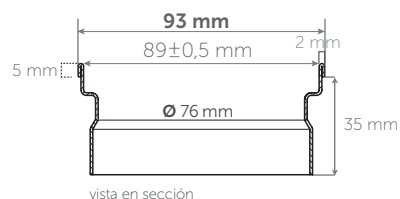

B/B_base canaleta