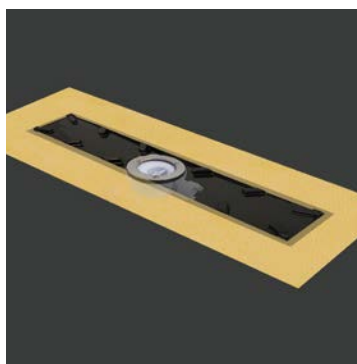

# LINEAL LEVEL

DESAGÜE OCULTO **LINEAL LEVEL**: recibe el agua a través de las pendientes, y la evacúa a través de las juntas que rodean la pieza cerámica, hasta llegar a la base level y al sumidero. Las características son idénticas a las del plato invisible level, salvo por las menores dimensiones y por quedar enmarcado en una ducha con pendientes.

Un concepto nuevo de desagüe invisible, cómodo en su uso y de estética distinguida.

# LINEAL LEVEL

FABRICACIÓN A MEDIDA BAJO PEDIDO

referencia	descripción	medidas base	espacio para piezas
544015552	LINEAL LEVEL 10×60	13,8 x 63,8 cm	10 x 60 cm
544015576	LINEAL LEVEL 10×70	13,8 x 73,8 cm	10 x 70 cm
544015583	LINEAL LEVEL 10×80	13,8 x 83,8 cm	10 x 80 cm
544015910	LINEAL LEVEL 10×90	13,8 x 93,8 cm	10 x 90 cm
544015705	LINEAL LEVEL 20×60	23,8 x 63,8 cm	20 x 60 cm
544015712	LINEAL LEVEL 20×70	23,8 x 73,8 cm	20 x 70 cm
544015590	LINEAL LEVEL 20×80	23,8 x 83,8 cm	20 x 80 cm
544015927	LINEAL LEVEL 20×90	23,8 x 93,8 cm	20 x 90 cm

## Incluye:

1. Base lineal level con lámina **DRY50** termosellada
2. Sumidero level
3. Lámina **DRY50** de 1,5 x 2 m
4. Gancho para pieza cerámica
5. Adhesivo **REVESTTECHFLEX**