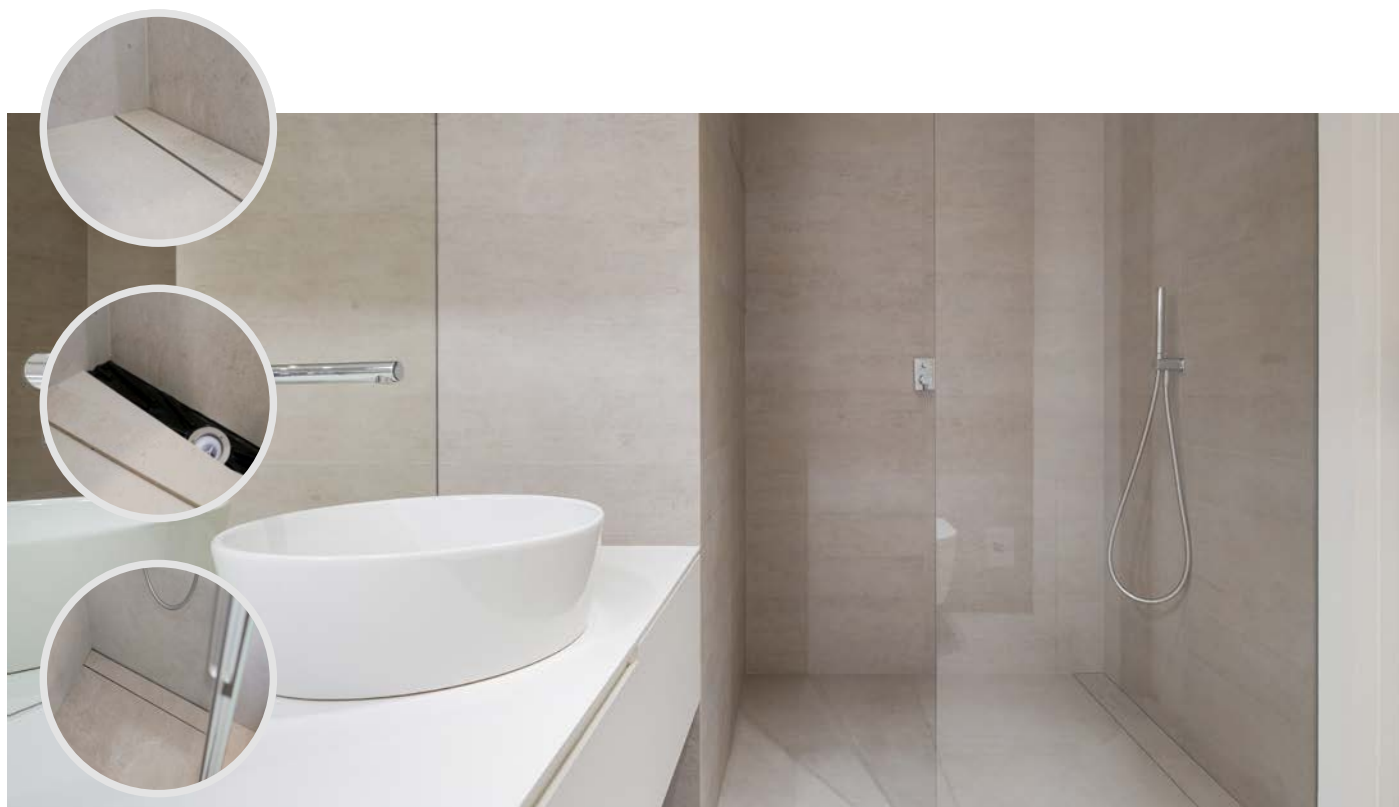

# LINEAL LEVEL

DESAGÜE OCULTO **LINEAL LEVEL**: recibe el agua a través de las pendientes, y la evacúa a través de las juntas que rodean la pieza cerámica, hasta llegar a la base level y al sumidero. Las características son idénticas a las del plato invisible level, salvo por las menores dimensiones y por quedar enmarcado en una ducha con pendientes.

Un concepto nuevo de desagüe invisible, cómodo en su uso y de estética distinguida.

## Incluye:

1. Base lineal level con lámina **DRY50** termosellada
2. Sumidero level
3. Lámina **DRY50** de 1,5 x 2 m
4. Gancho para pieza cerámica
5. Adhesivo **REVESTTECHFLEX**